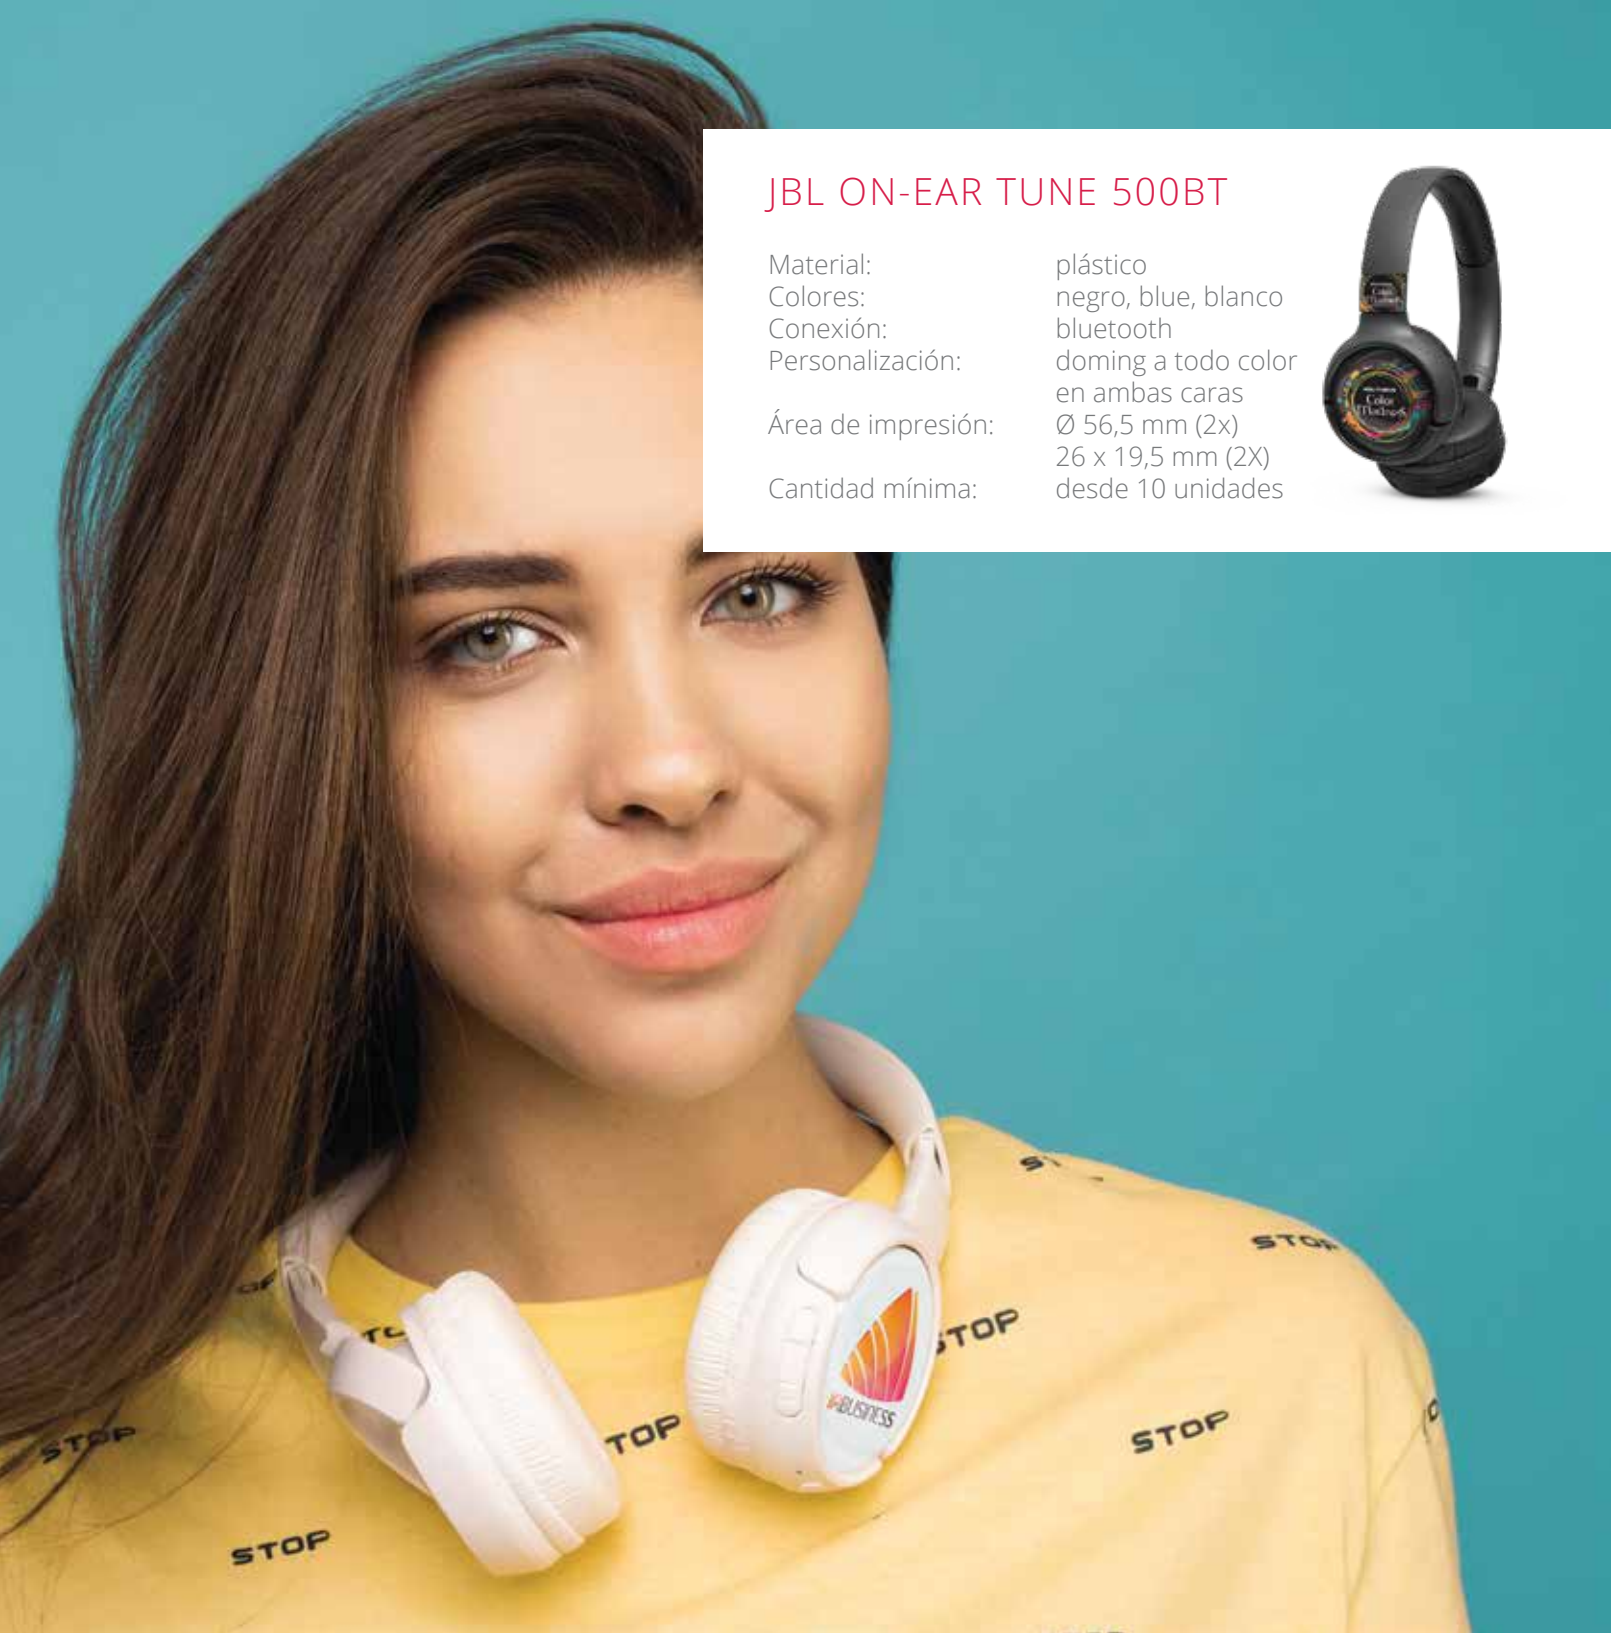

JBL ON-EAR TUNE 500BT

Material:	plástico
Colores:	negro, blue, blanco
Conexión:	bluetooth
Personalización:	doming a todo color en ambas caras
Área de impresión:	Ø 56,5 mm (2x) 26 x 19,5 mm (2X)
Cantidad mínima:	desde 10 unidades