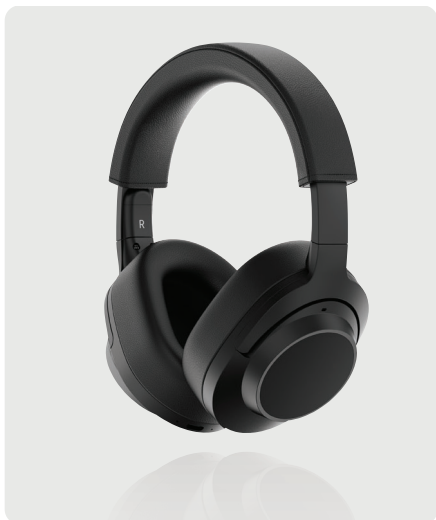

# Auriculares inalámbricos Irvine RCS reciclados y reparables

BANDA REEMPLAZABLE

ALMOHADILLA REEMPLAZABLE

BATERÍA REEMPLAZABLE

Desde  
**€ 125,40**

IRVINE

P331.5301

**3,28 kg** Benchmark **3,58 kg**